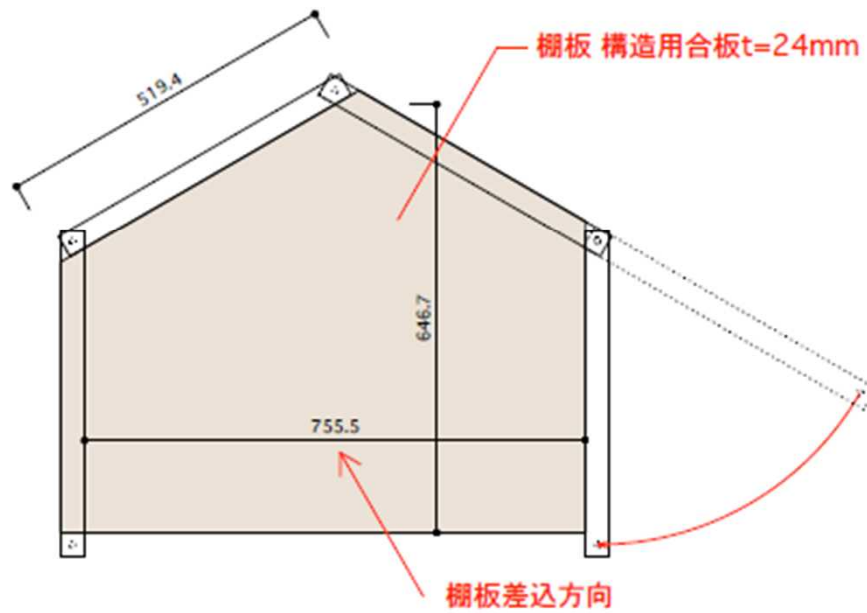

展示棚のサイズ

単位：cm

パターン1

パターン2

設計：松田周作建築設計事務所