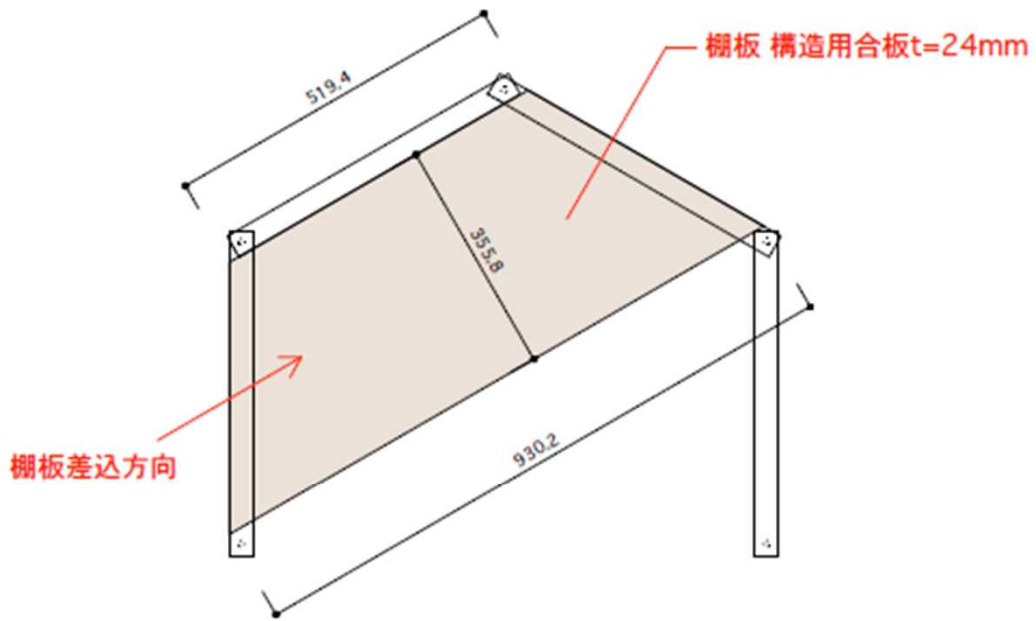

展示棚のサイズ

単位：cm

パターン1

パターン2

設計：松田周作建築設計事務所